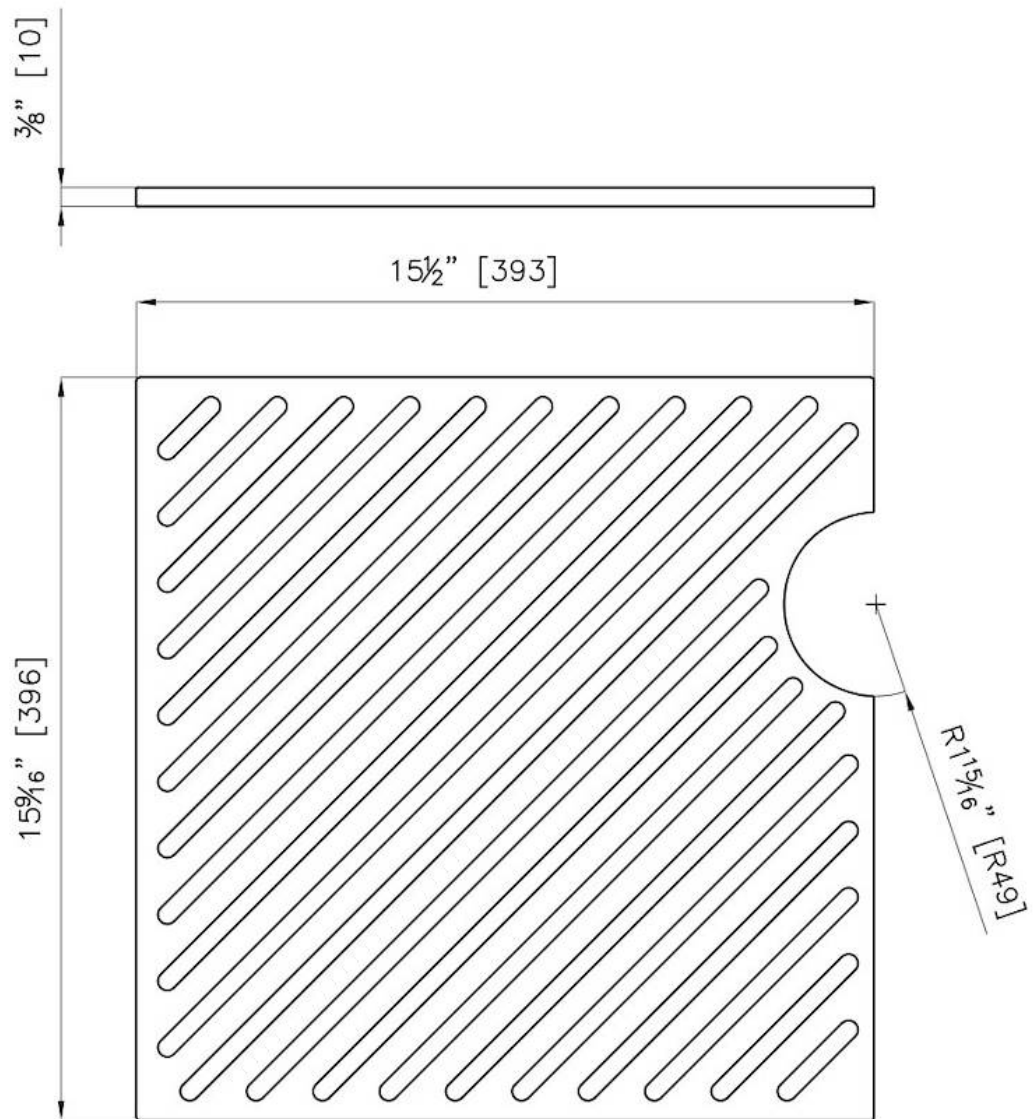

配件和备件

代码: 8100 612

细节

材料 Foster Black Composit

水槽附件 烤架

尺寸 39,3x39,6 cm

备注：

Two grids 8100 612 are necessary to fully cover the bottom of the sink.
The SKU 8100 612 corresponds to only one grid.